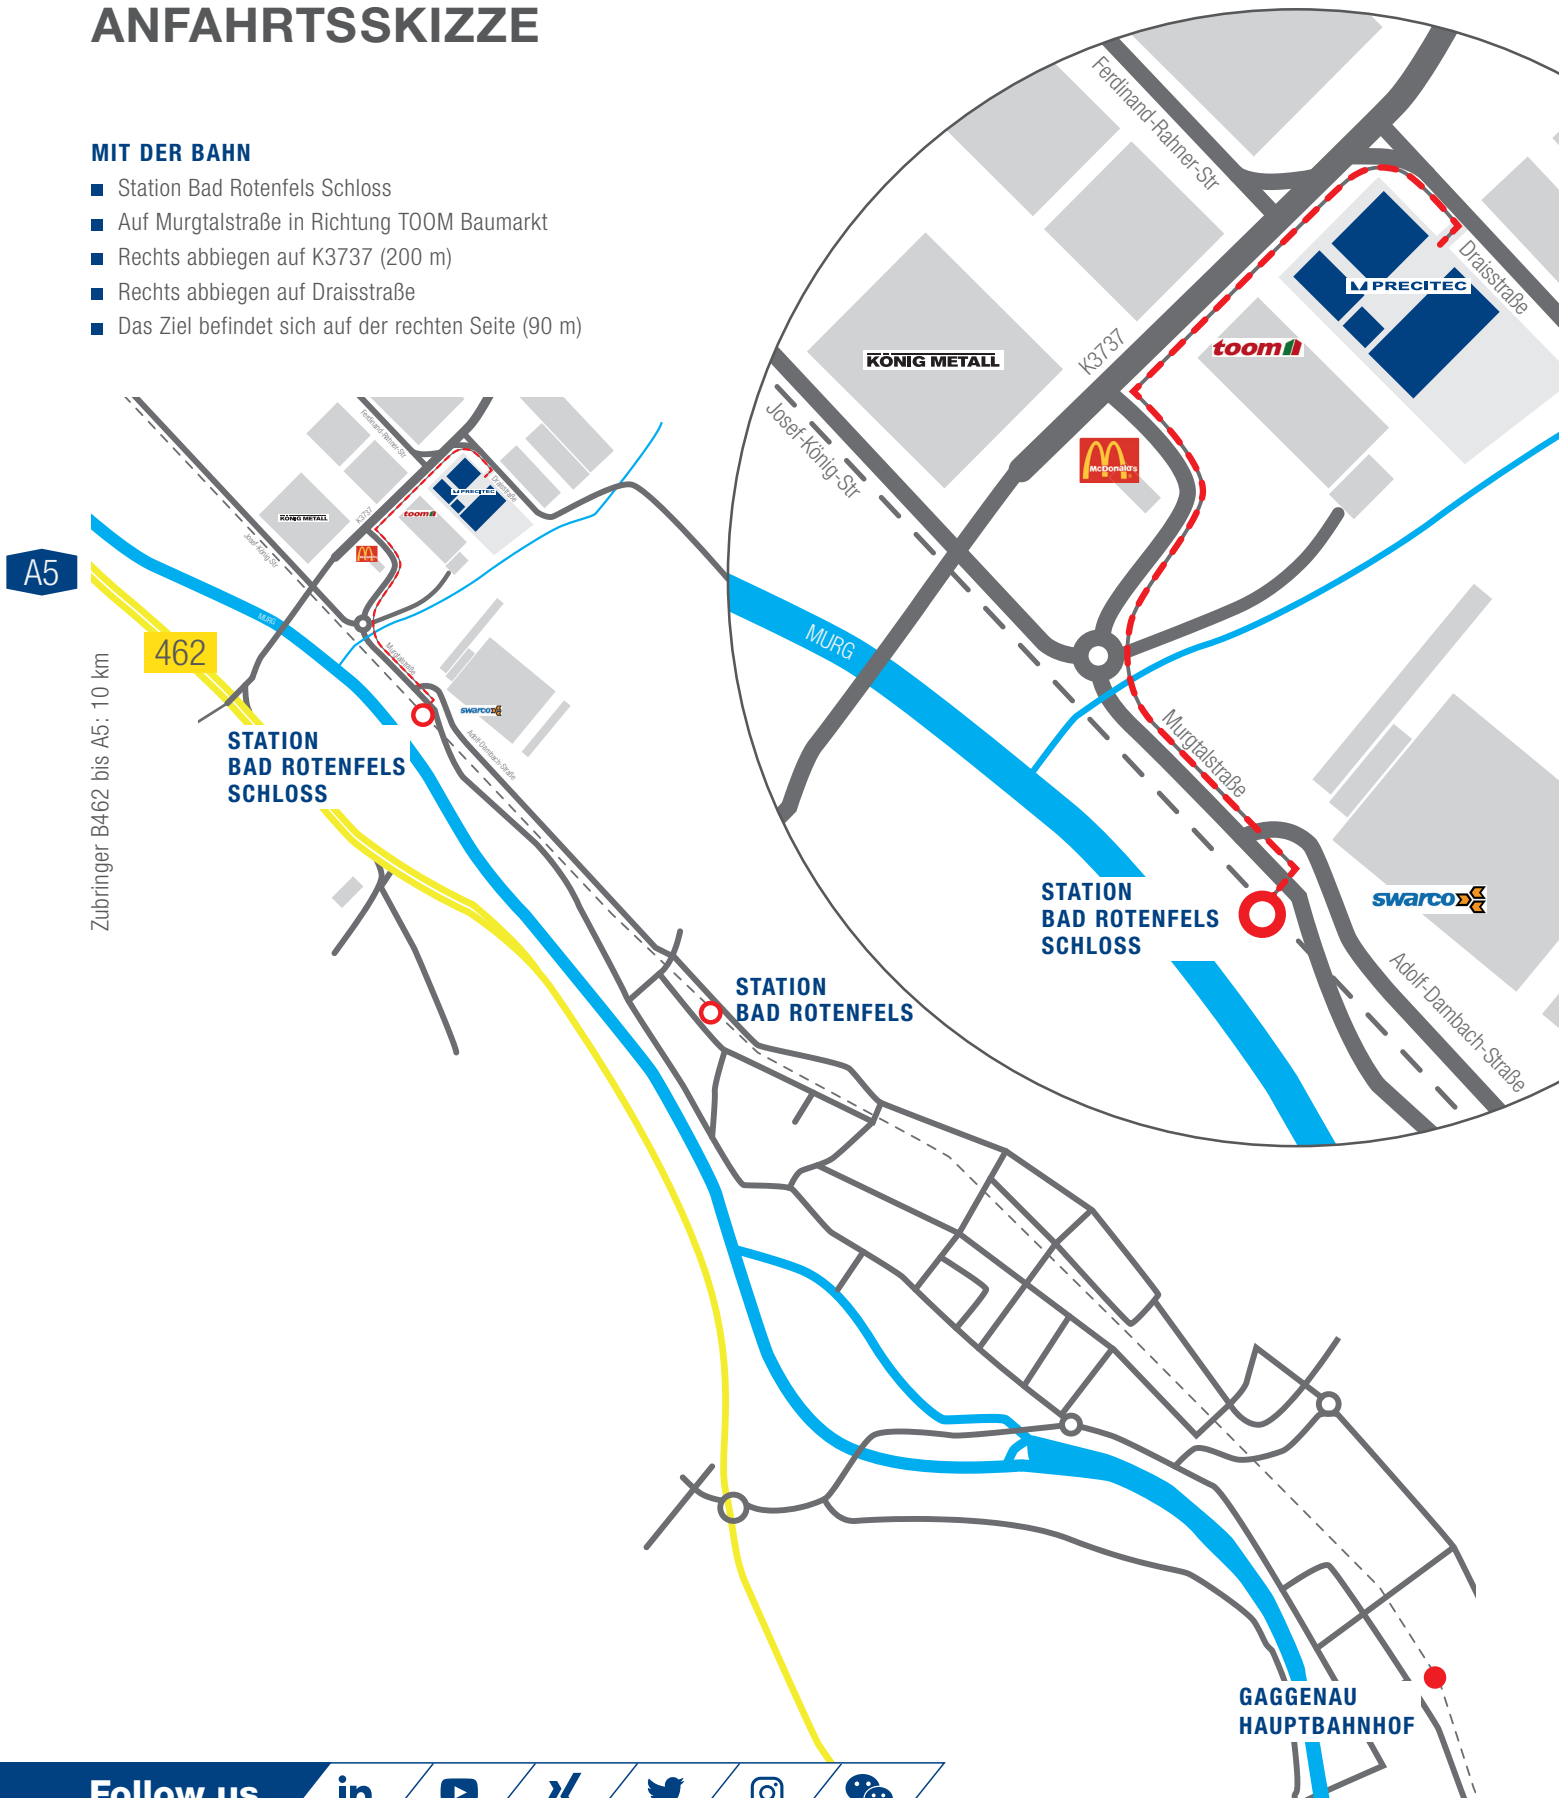

ANFAHRTSSKIZZE

MIT DER BAHN

- Station Bad Rotenfels Schloss
- Auf Murgtalstraße in Richtung TOOM Baumarkt
- Rechts abbiegen auf K3737 (200 m)
- Rechts abbiegen auf Draisstraße
- Das Ziel befindet sich auf der rechten Seite (90 m)

Follow us [in](#) [yt](#) [sk](#) [tw](#) [ig](#) [wh](#)

ANFAHRTSSKIZZE

MIT DEM AUTO

PRECITEC befindet sich im Nordschwarzwald zwischen Karlsruhe und Baden Baden.

Von der Autobahn A5 kommend, erreichen Sie uns indem Sie die Ausfahrt Rastatt Nord nehmen und anschließend Richtung Freudenstadt/Gaggenau auf die B462 abbiegen.

Nach etwa 8 km, hier reduziert sich die zulässige Geschwindigkeit von 120 auf 70, fahren Sie links auf die K3737 in Richtung Bischweiler/Gagg./-Oberweiler/-Bad Rotenfels ab.

Nach Überqueren der Ampel biegen Sie nach weiteren 150m rechts in die Draisstraße ein.