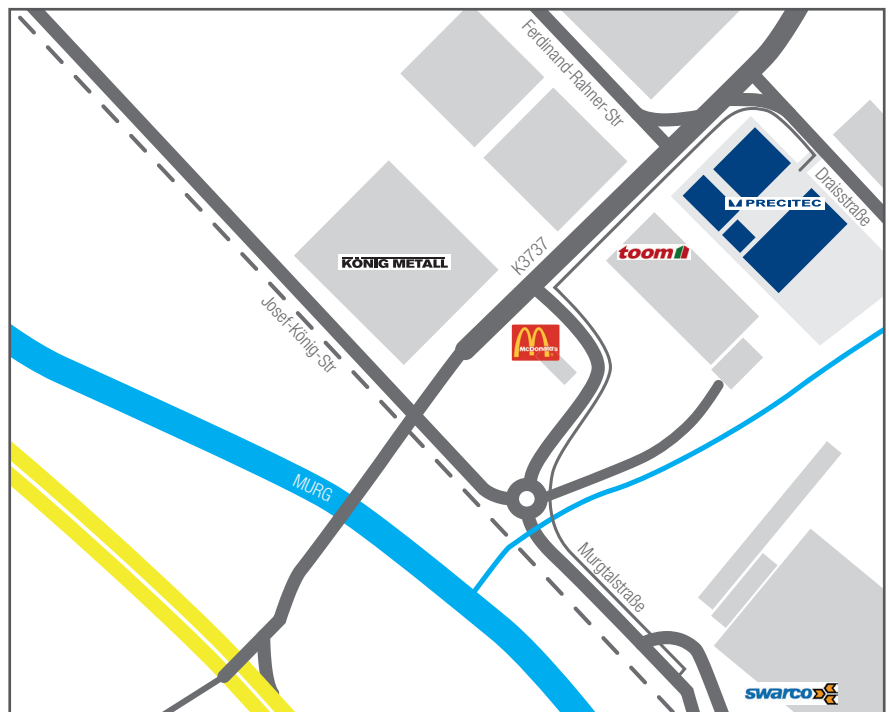

ANFAHRTSSKIZZE

MIT DEM AUTO

PRECITEC befindet sich im Nordschwarzwald zwischen Karlsruhe und Baden Baden.

Von der Autobahn A5 kommend, erreichen Sie uns indem Sie die Ausfahrt Rastatt Nord nehmen und anschließend Richtung Freudenstadt/Gaggenau auf die B462 abbiegen.

Nach etwa 8 km, hier reduziert sich die zulässige Geschwindigkeit von 120 auf 70, fahren Sie links auf die K3737 in Richtung Bischweiler/Gagg./-Oberweiler/-Bad Rotenfels ab.

Nach Überqueren der Ampel biegen Sie nach weiteren 150m rechts in die Draisstraße ein.

Unser Firmengebäude befindet sich nun auf der rechten Seite.

Follow us